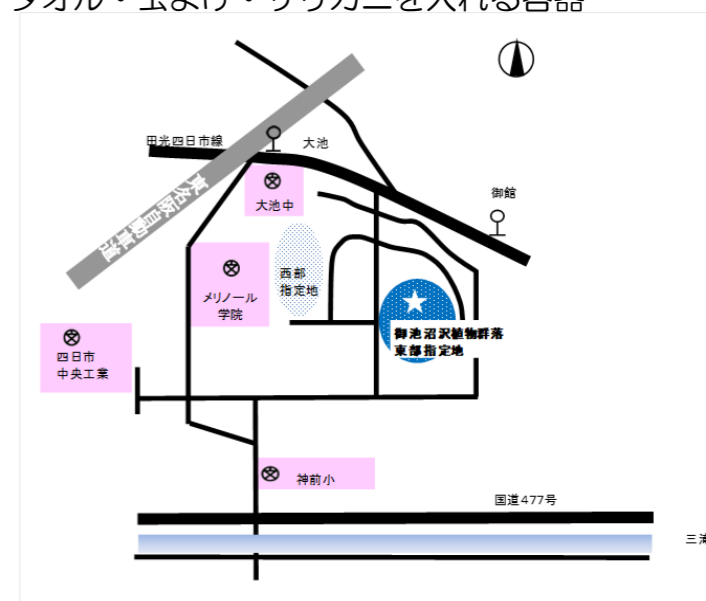

※新型コロナウイルス感染症対策のため、運営内容を変更する場合があります。
※開館状況、イベント実施状況など詳しくは、ホームページをご覧ください。電話でお問
合わせください。

【料 金】無料
【問合せ】こども子育て交流プラザ（東新町26番32号 橋北交流会館4階）
☎330-5020 FAX：334-0606
HP: <http://cocoplaza-yokkaichi.jp/>

読書に関するエッセーを募集

あなたが今まで読んだ本の中で感じたこと、印象に残ったことをエッセー(随筆)にしてください。
【対 象】市内に在住または通勤、通学する小学生以上の人
【テーマ】「無人島に1冊持っていくなら？」または、読書法や読書論について
【規 定】400字詰め原稿用紙またはワード等（1列20文字×20列）を使用し、
本文3枚と表紙1枚で未発表のもの(一人1編)に限る
【申込み】10月20日(水)(必着)までに、作品表紙に所定の応募用紙を添えて、郵送かEメールで、
または直接、〒510-0821 久保田一丁目2-42 四日市市立図書館へ
※募集要項は、市立図書館で配布するほか、ホームページから入手できます。
【問合せ】四日市市立図書館 ☎352-5108 FAX352-9897
Mail tosyokan@city.yokkaichi.mie.jp
HP <https://www.yokkaichi-lib.jp/>

御池沼沢ザリガニ釣りで植物保護！

【日 時】8月9日(月・振替休日) 9:30～11:00 (受付は9:00から) ※小雨実施
【場 所】天然記念物 御池沼沢植物群落東部指定地(西坂部町)
【内 容】御池沼沢植物群落の説明とザリガニ釣り
【対 象】3才以上(小学生以下は保護者同伴)
【定 員】申し込み先着順5組程度
【持ち物】長靴・長袖・長ズボン・帽子・水筒・タオル・虫よけ・ザリガニを入れる容器
【申込み】参加費無料
7月26日(月)から8月5日(木)(必着)に、
代表者の名前、参加人数(小学生以下は
学年か年齢も)、交通手段、連絡先
(電話番号かメールアドレス)を、
電話かFAX、Eメールで、または直接、
社会教育・文化財課までお知らせください。

【問合せ】社会教育・文化財課
☎354-8238、FAX354-8308
Eメール：syakaibunkazai@city.yokkaichi.mie.jp

道路や歩道でのスケートボードは 危険なのでやめましょう！

音で近隣に迷惑をかけていることがあります。
場所や時間などマナーを守りトラブルにならないようにしましょう。